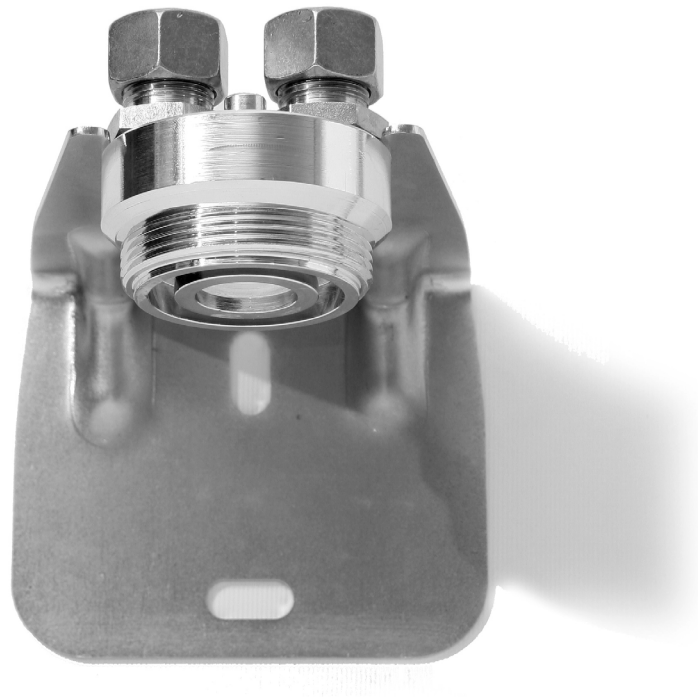

Zubehör - Einzelteile

# Wandhalterung

mit Anschlussverschraubungen für Einrohr-Gaszähler - drehbar

Wandhalterung - drehbar -